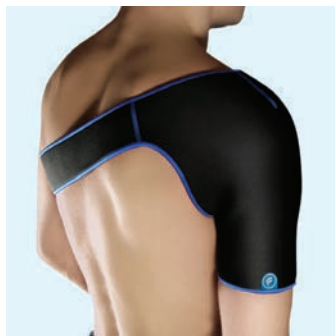

NEOPRENE SHOULDER SUPPORT
NEOPRÉN VÁLL SZORÍTÓ
NEOPRÉNOVÁ BANDÁŽ RAMENA

S	FT-029(1)
M	FT-030(1)
L	FT-031(1)
XL	FT-032(1)
XXL	FT-032-XXL(1)