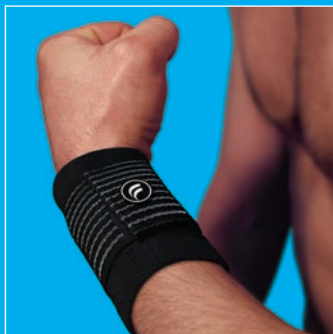

PREMIUM ELASTICATED
WRIST SUPPORT
PRÉMIUM ELASZTIKUS
CSUKLÓSZORÍTÓ
PRÉMIUM ELASTICKÁ
BANDÁŽ ZÁPĚSTIA

S	INT-021(1)
M	INT-022(1)
L	INT-023(1)