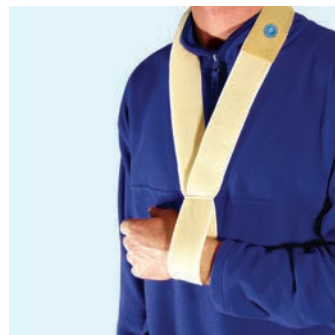

UNI INT-045(1)

POUCH ARM SLING
KARTARTÓ HEVEDER
PŪZDRO NA RAMENO
S POPRUHOM

UNI YS1901-A(1)

FOAM ARM SLING
HABSZIVACS KARTARTÓ HEVEDER
PENOVÉ PŪZDRO NA RAMENO

UNI FT-SM-001(1)

SOFT FOAM NECK COLLAR
PUHA HABSZIVACS NYAKÚ GALLÉR
MÄKKY KRČNÝ GOLIER BIELY