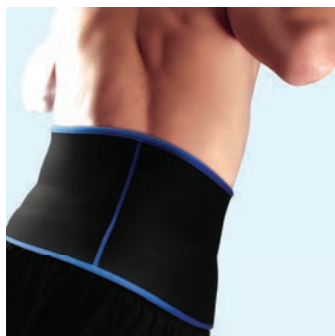

NEOPRENE BACK SUPPORT
NEOPRÉN MEDENC SZORÍTÓ
NEOPRÉNOVÁ BANDÁŽ CHRBTÁ

S	FT-SN-001(1)
M	FT-SN-002(1)
L	FT-SN-003(1)
XL	FT-SN-004(1)
XXL	FT-SN-004-XXL(1)