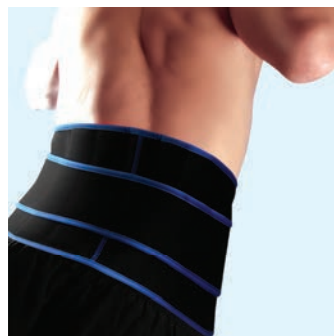

**NEOPRENE BACK SUPPORT
WITH STAYS**
NEOPRÉN MEDENC SZORÍTÓ ÖV
NEOPRÉNOVÁ BANDÁŽ
CHRBTÁ KORZETOVÁ

S	FT-SN-005(1)
M	FT-SN-006(1)
L	FT-SN-007(1)
XL	FT-SN-008(1)
XXL	FT-SN-008-XXL(1)